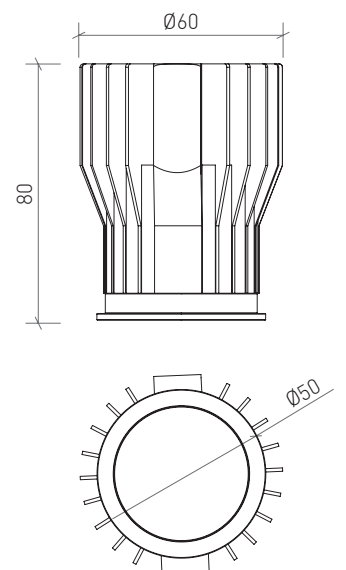

brilumen[®]

ROLL 15W

DATA SHEET

Technical specifications

Dados técnicos

Wattage Potência	15W
Color rendering index CRI Índice de restituição das cores	> 80
Rated luminous flux Fluxo luminoso	1400 lm
Led type Tipo de led	Sharp
Beam angle Ângulo de feixe	60°
Color temperature Temperatura da cor	6000K / 4200K / 3000K

External LED driver included
Driver externo incluído

Symbology

Simbologia

Dimensional drawing

Desenho dimensional

ROLL 15W

Options available on request

Opções disponíveis sob pedido

beam angle . ângulo de feixe	CRI >85 6000K 	CRI >85 4200K 	CRI >85 3000K 
60°	360.80.60.01	360.80.60.02	360.80.60.03

*Add suffix to order code
Adicione sufixo p/ encomenda

suffix **TW** **TB**

0-10V LED DRIVER
Available on request . Disponível sob pedido

 8015-0203 . 300mA . 13,5-15W

Ring 50mm

103.WH

104.WH

105.WH

106.WH

107.WH

Examples Exemplos